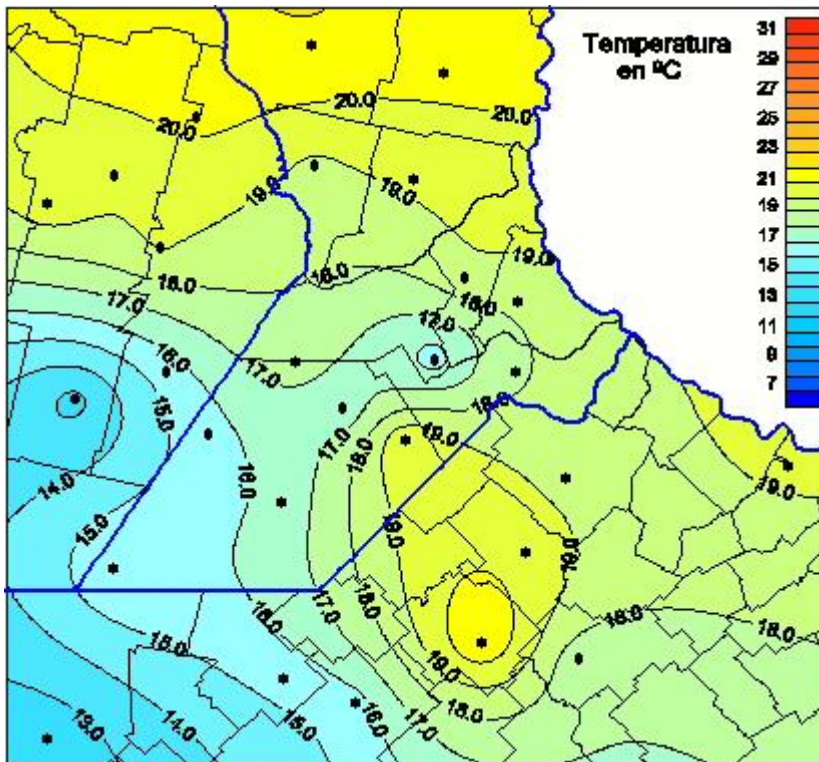

# Temperaturas Medias

Mapa de temperaturas medias de las las últimas 24 horas.  
(Desde las 8:00AM hasta las 8:00AM). Se actualiza a las 10:00hs.