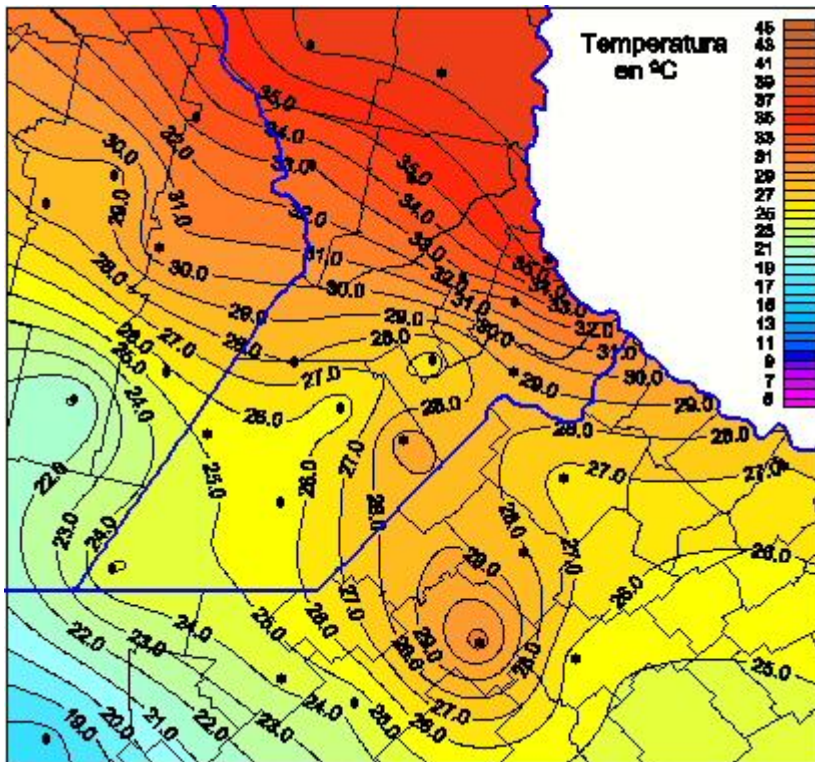

Temperaturas Máximas

Mapa de temperaturas máximas de las las últimas 24 horas.
(Desde las 8:00AM hasta las 8:00AM). Se actualiza a las 10:00hs.