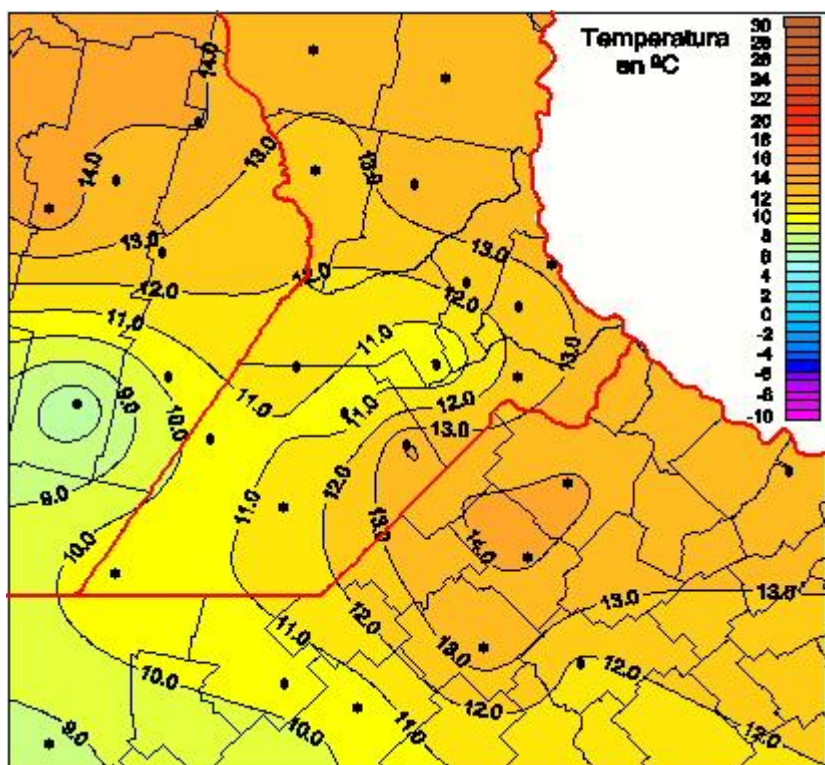

## Temperaturas Mínimas

Mapa de temperaturas mínimas de las las últimas 24 horas.  
(Desde las 8:00AM hasta las 8:00AM). Se actualiza a las 10:00hs.