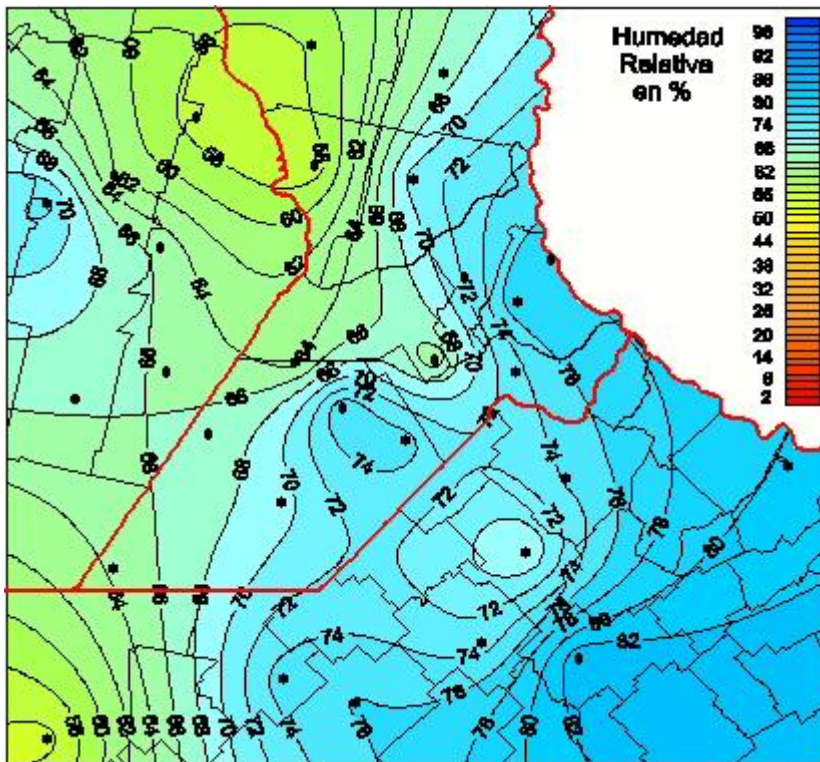

# Humedad Relativa

Mapa de humedad relativa de las últimas 24 horas.  
(Desde las 8:00AM hasta las 8:00AM). Se actualiza a las 10:00hs.