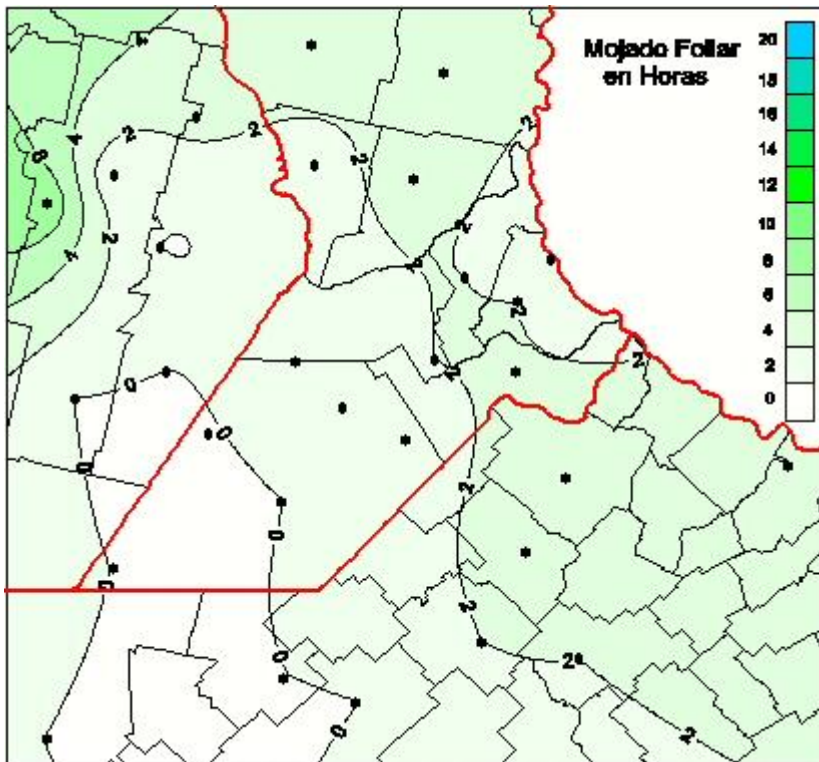

# Humedad de Hoja

Mapa de humedad de hoja de las las últimas 24 horas.  
(Desde las 8:00AM hasta las 8:00AM). Se actualiza a las 10:00hs.