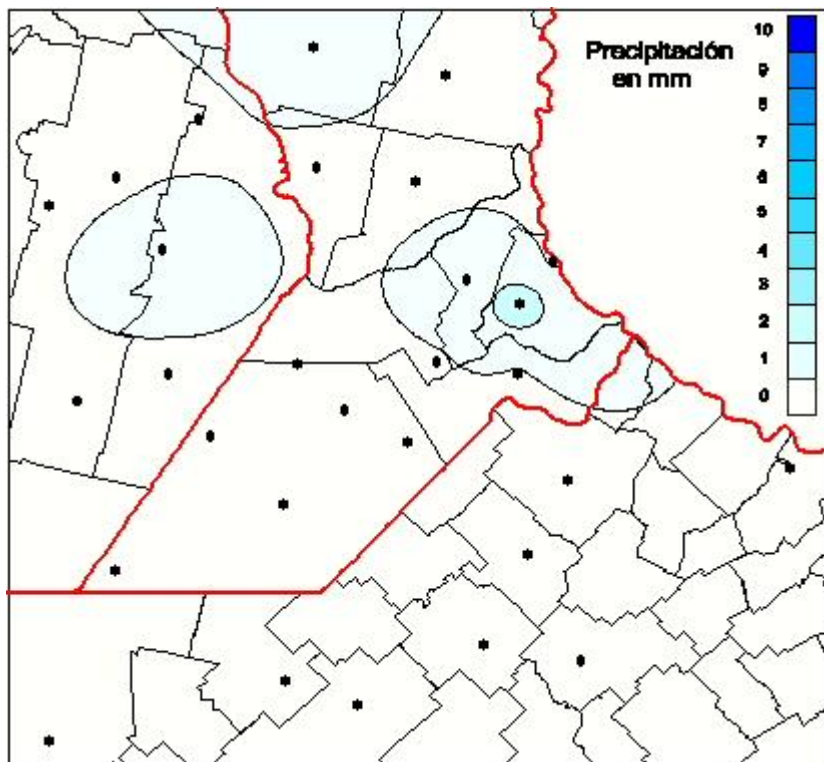

Lluvias

Mapa de precipitación acumulada en las últimas 24 horas.
(Desde las 8:00AM hasta las 8:00AM). Se actualiza a las 10:00hs.