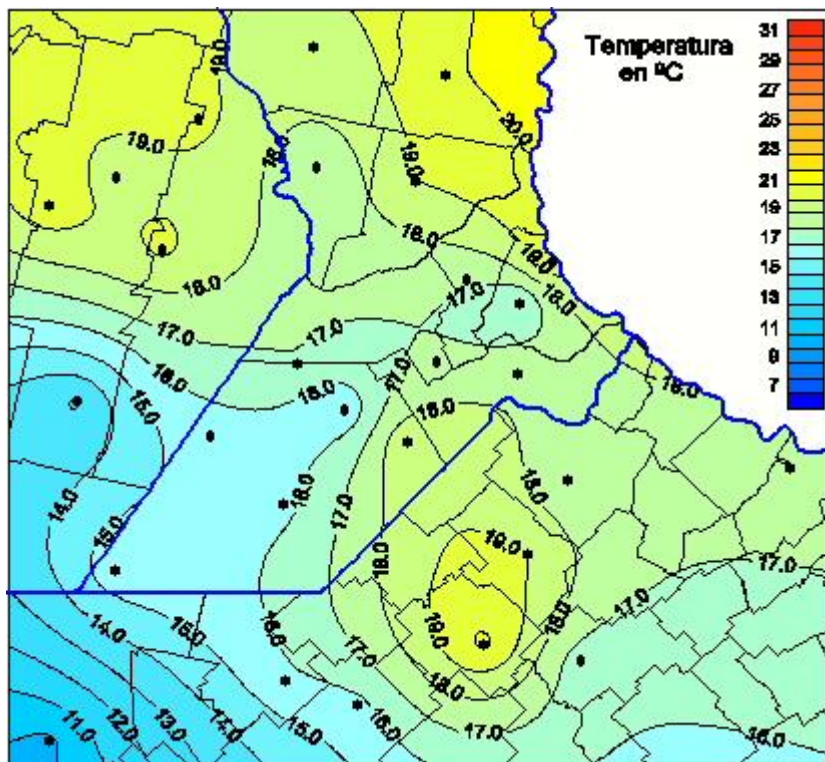

Temperaturas Medias

Mapa de temperaturas medias de las últimas 24 horas.
(Desde las 8:00AM hasta las 8:00AM). Se actualiza a las 10:00hs.