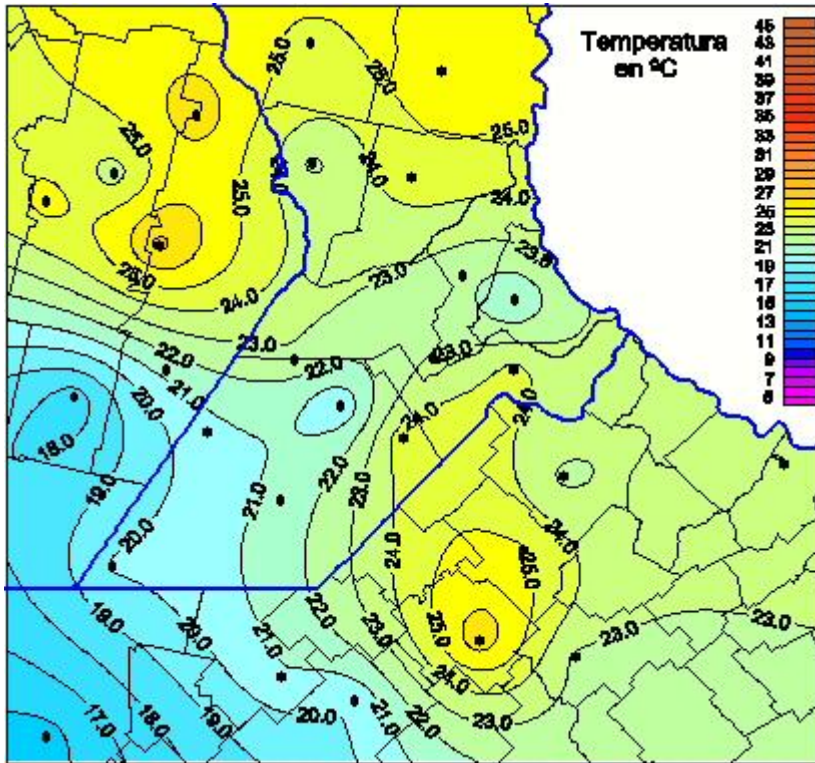

Temperaturas Máximas

Mapa de temperaturas máximas de las las últimas 24 horas.
(Desde las 8:00AM hasta las 8:00AM). Se actualiza a las 10:00hs.