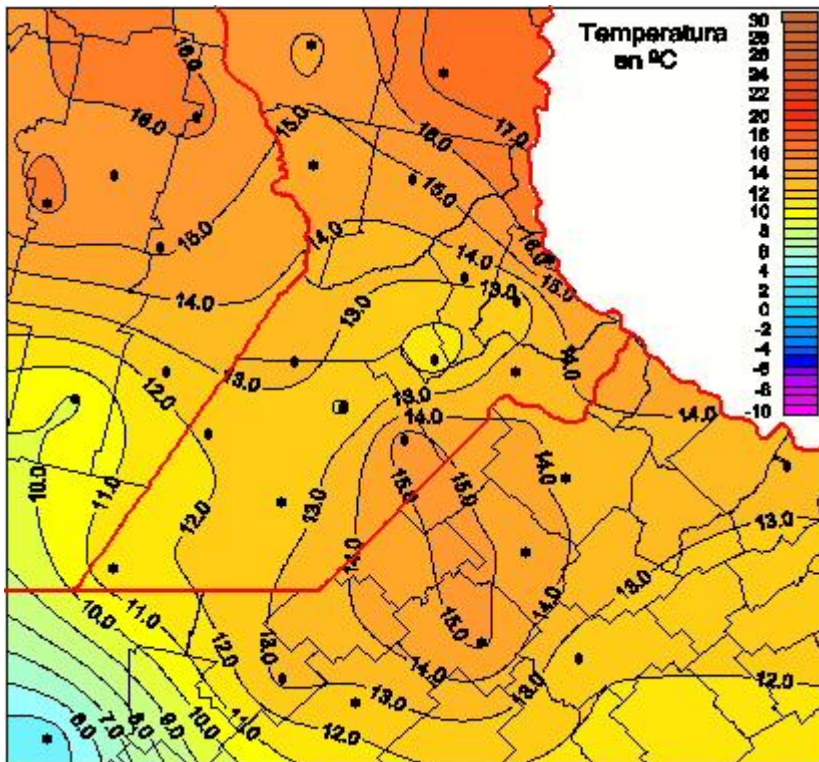

Temperaturas Mínimas

Mapa de temperaturas mínimas de las las últimas 24 horas.
(Desde las 8:00AM hasta las 8:00AM). Se actualiza a las 10:00hs.