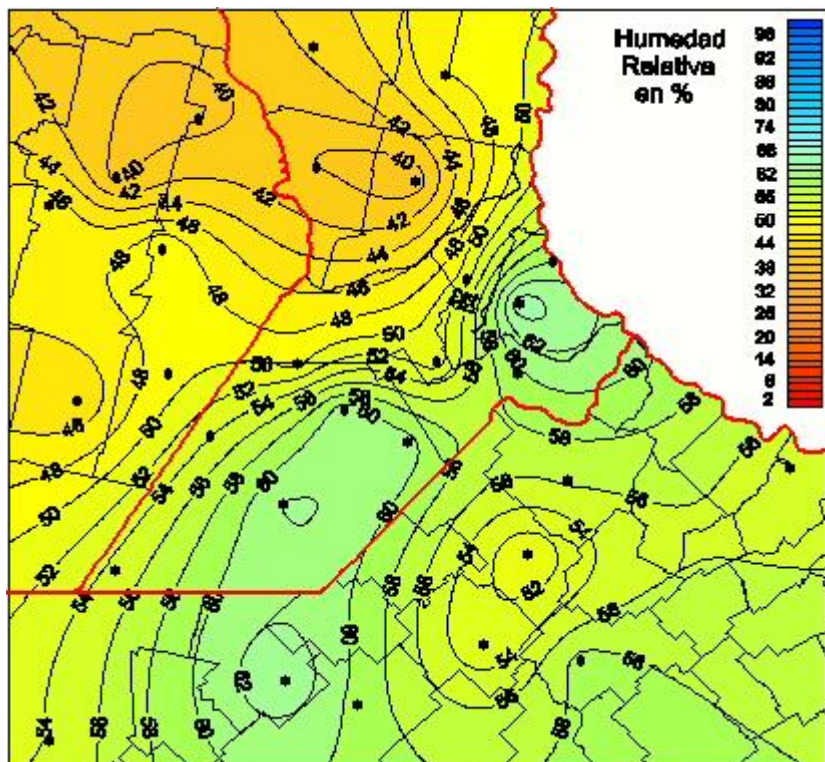

Humedad Relativa

Mapa de humedad relativa de las las últimas 24 horas.
(Desde las 8:00AM hasta las 8:00AM). Se actualiza a las 10:00hs.