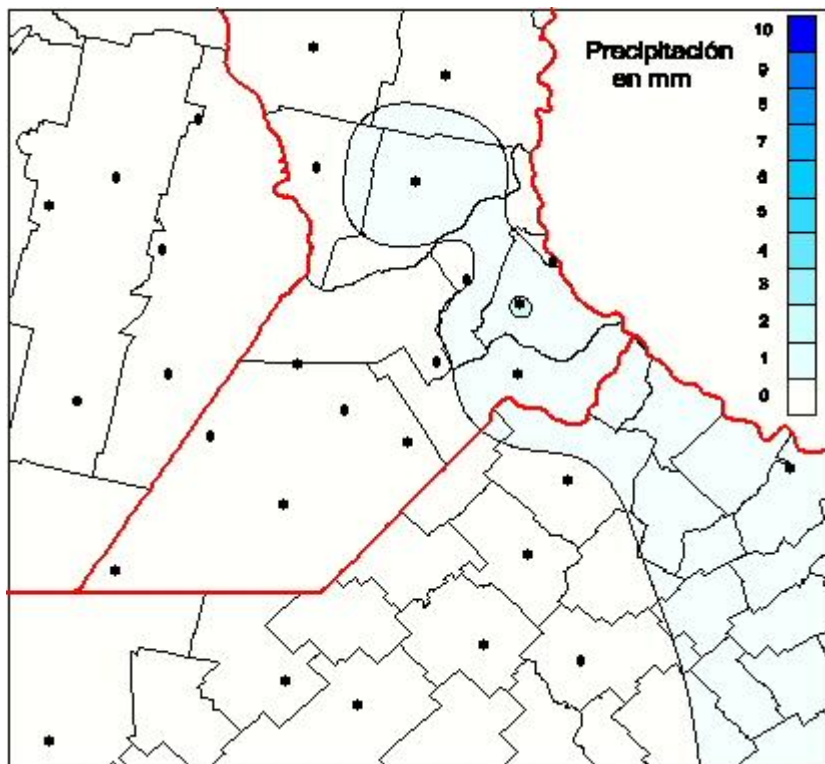

## Lluvias

Mapa de precipitación acumulada en las últimas 24 horas.  
(Desde las 8:00AM hasta las 8:00AM). Se actualiza a las 10:00hs.