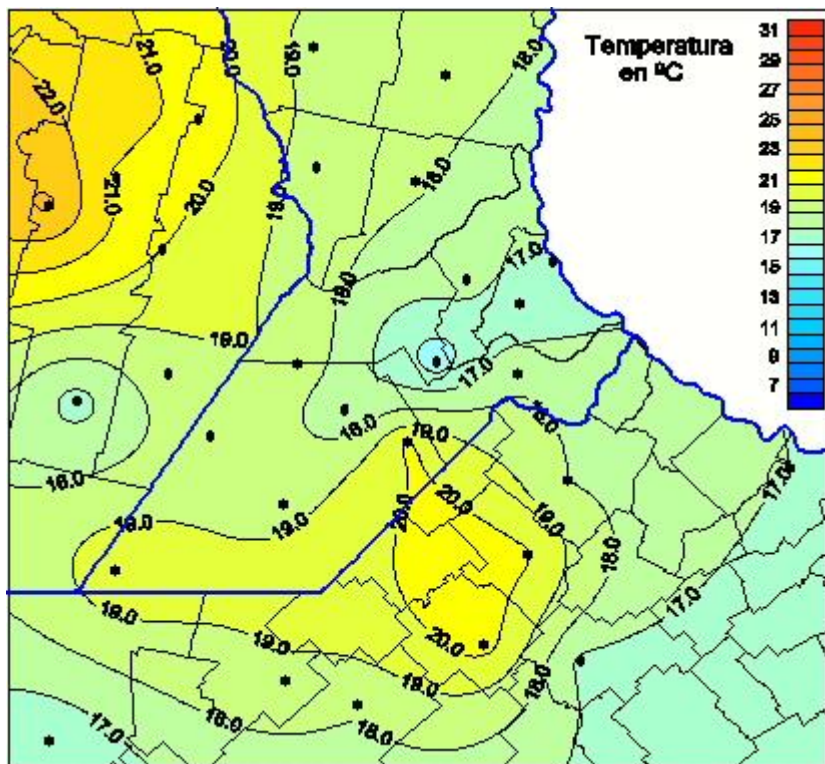

Temperaturas Medias

Mapa de temperaturas medias de las las últimas 24 horas.
(Desde las 8:00AM hasta las 8:00AM). Se actualiza a las 10:00hs.