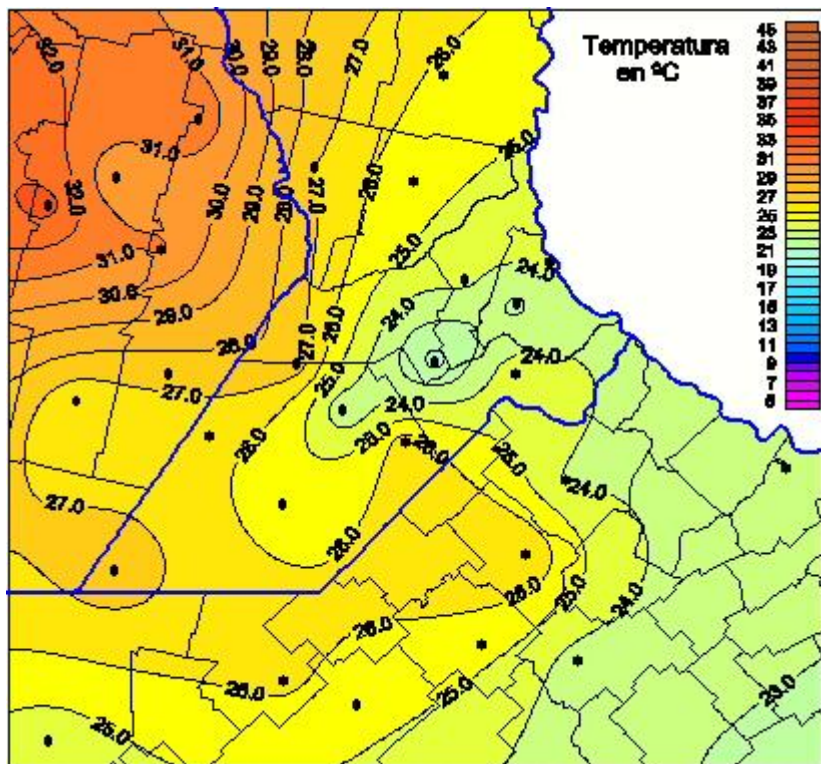

Temperaturas Máximas

Mapa de temperaturas máximas de las últimas 24 horas.
(Desde las 8:00AM hasta las 8:00AM). Se actualiza a las 10:00hs.