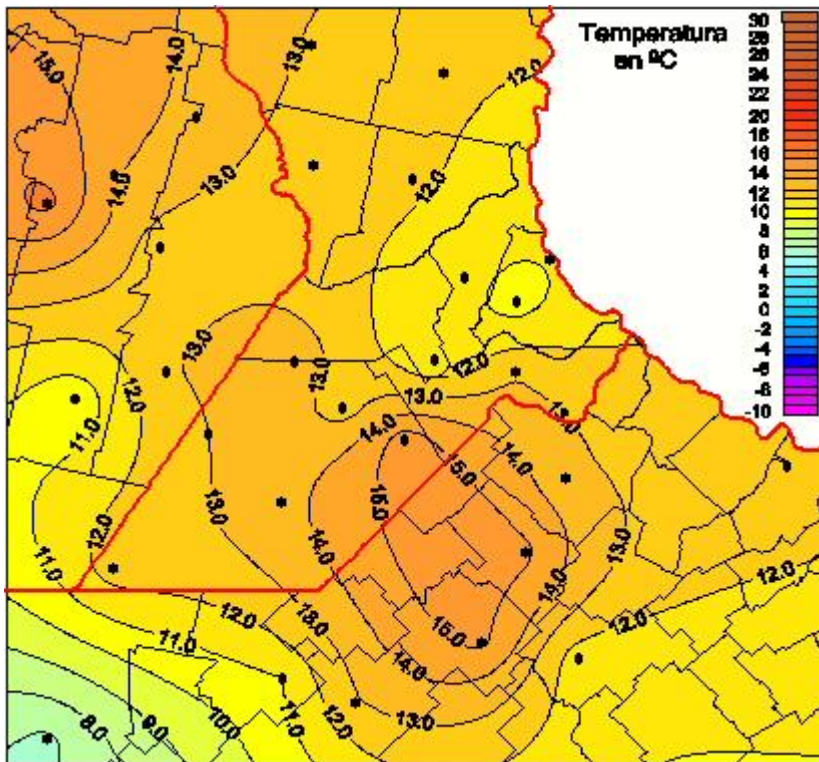

# Temperaturas Mínimas

Mapa de temperaturas mínimas de las las últimas 24 horas.  
(Desde las 8:00AM hasta las 8:00AM). Se actualiza a las 10:00hs.