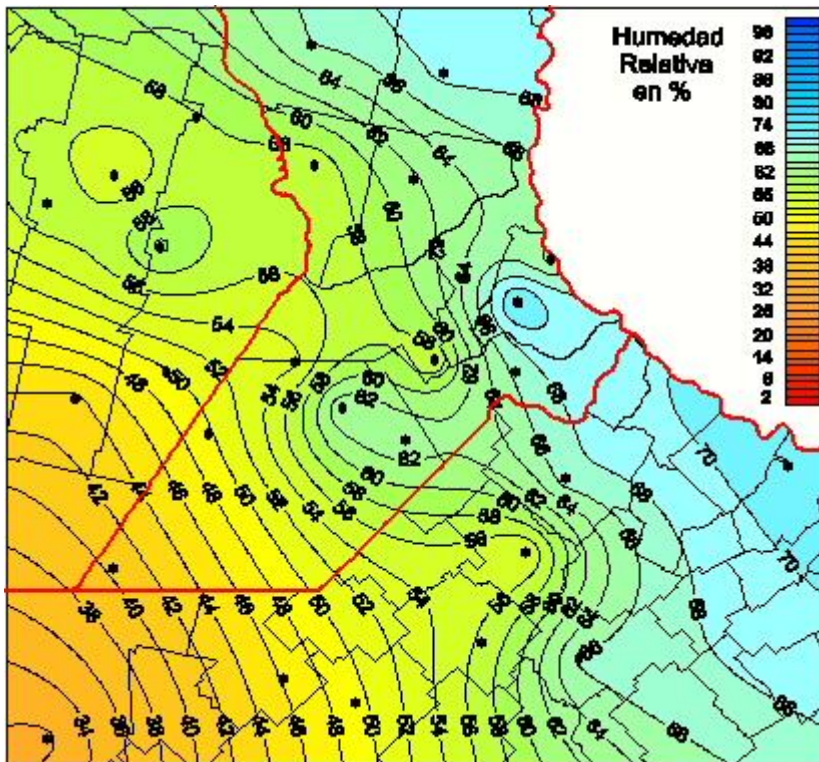

# Humedad Relativa

Mapa de humedad relativa de las las últimas 24 horas.  
(Desde las 8:00AM hasta las 8:00AM). Se actualiza a las 10:00hs.