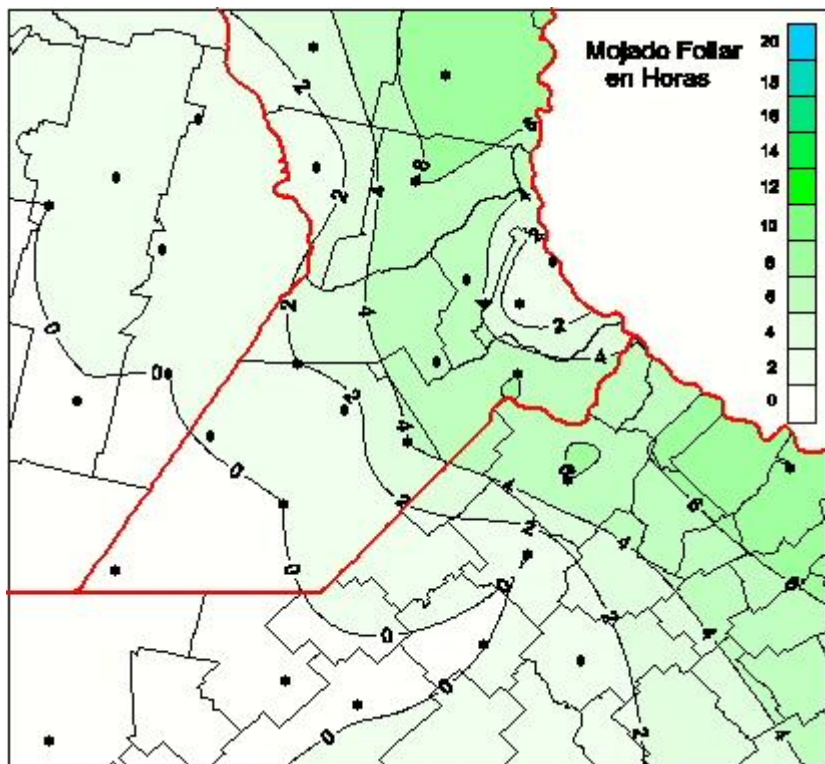

## Humedad de Hoja

Mapa de humedad de hoja de las las últimas 24 horas.  
(Desde las 8:00AM hasta las 8:00AM). Se actualiza a las 10:00hs.