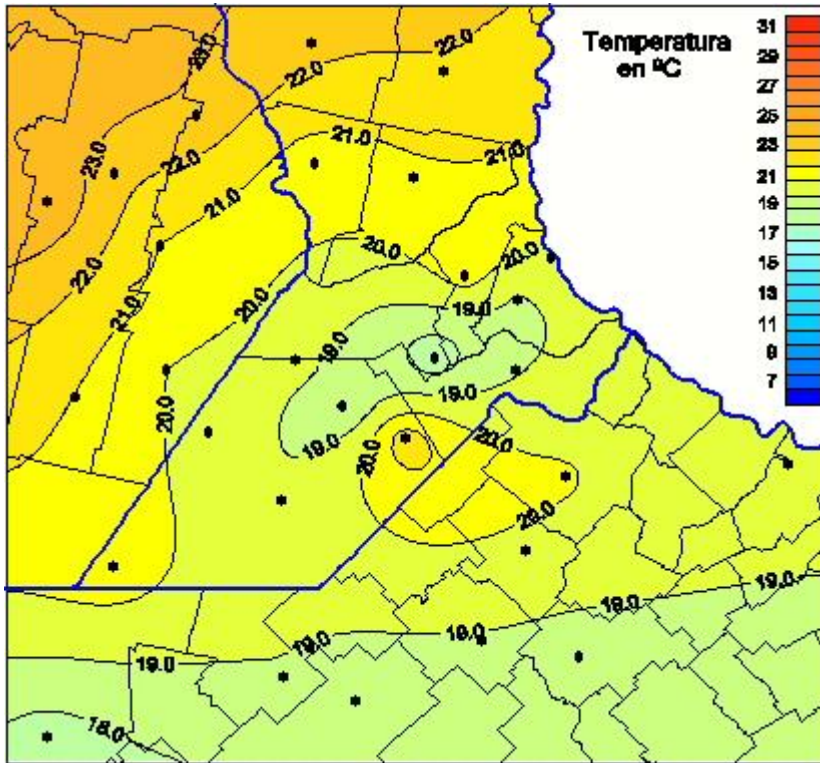

Temperaturas Medias

Mapa de temperaturas medias de las las últimas 24 horas.
(Desde las 8:00AM hasta las 8:00AM). Se actualiza a las 10:00hs.