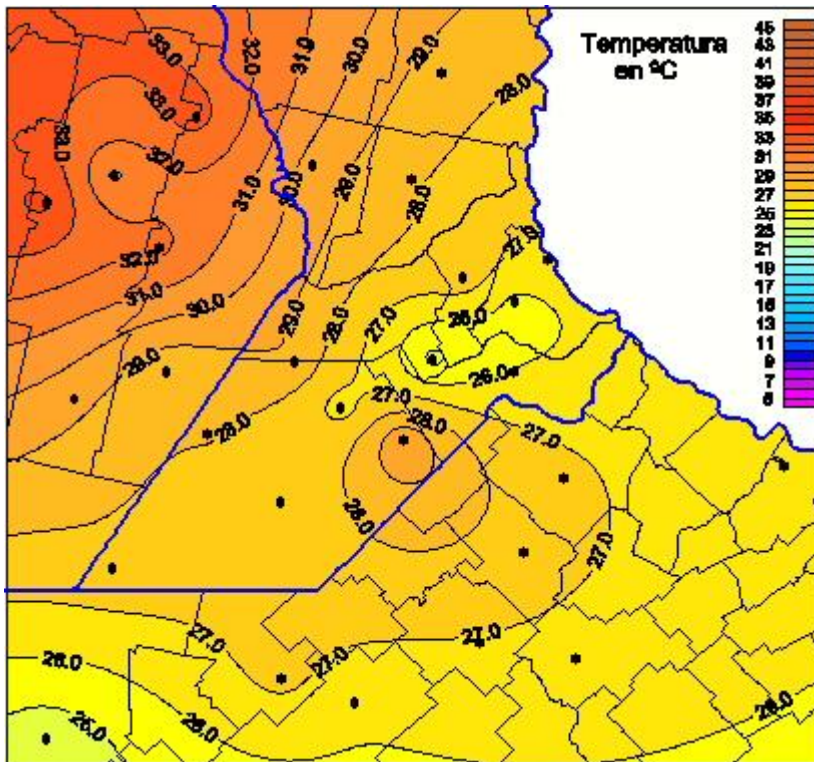

# Temperaturas Máximas

Mapa de temperaturas máximas de las las últimas 24 horas.  
(Desde las 8:00AM hasta las 8:00AM). Se actualiza a las 10:00hs.