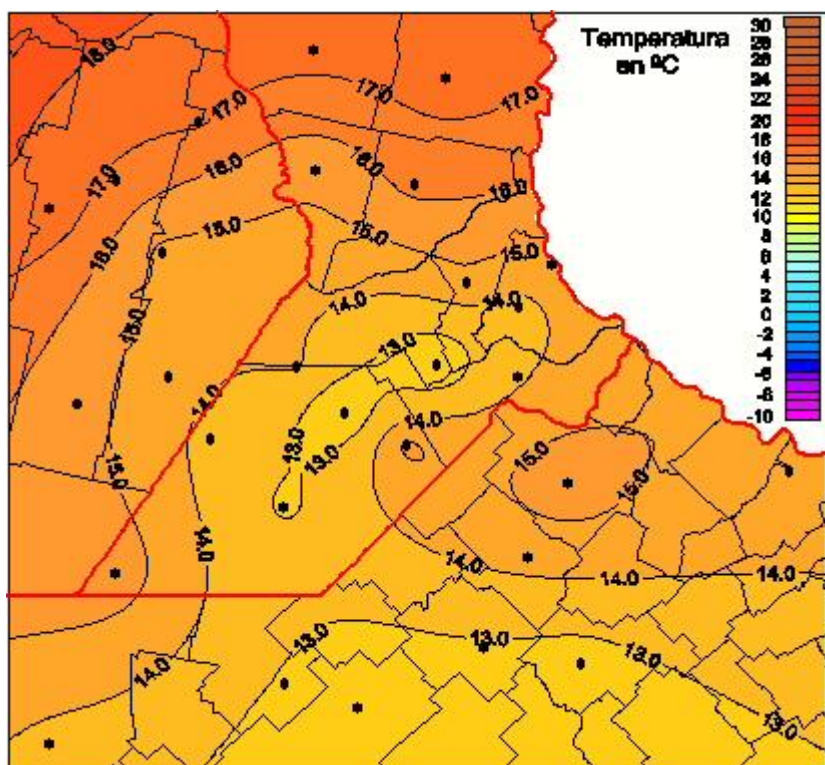

Temperaturas Mínimas

Mapa de temperaturas mínimas de las las últimas 24 horas.
(Desde las 8:00AM hasta las 8:00AM). Se actualiza a las 10:00hs.