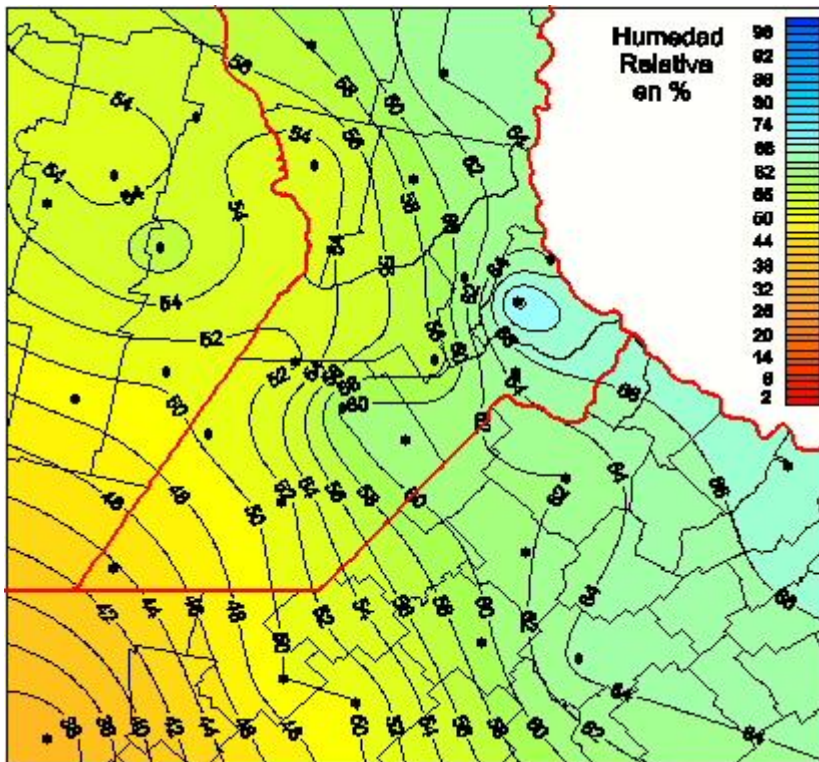

Humedad Relativa

Mapa de humedad relativa de las las últimas 24 horas.
(Desde las 8:00AM hasta las 8:00AM). Se actualiza a las 10:00hs.