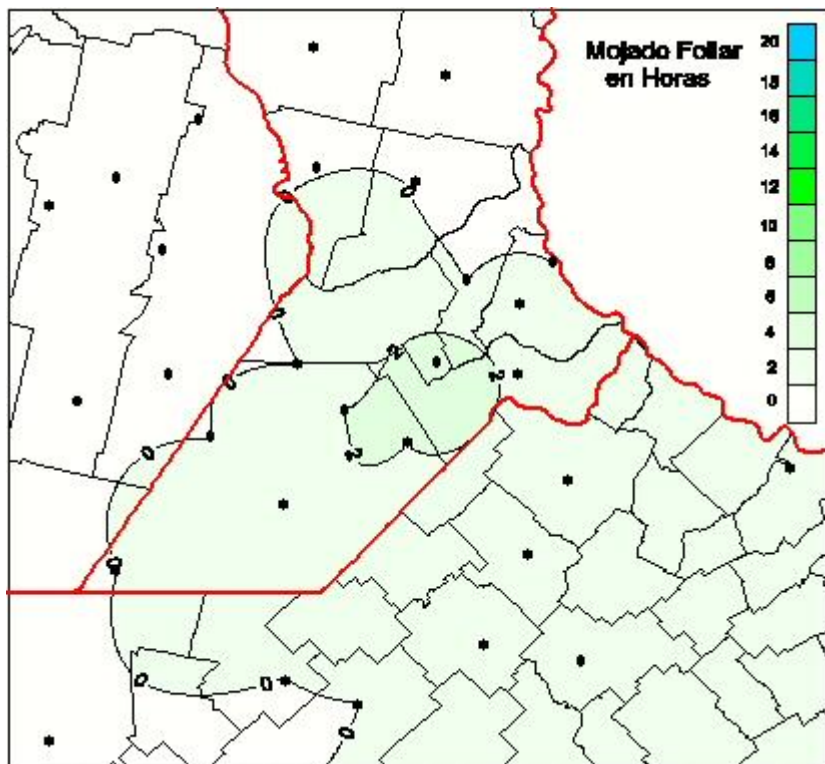

Humedad de Hoja

Mapa de humedad de hoja de las las últimas 24 horas.
(Desde las 8:00AM hasta las 8:00AM). Se actualiza a las 10:00hs.