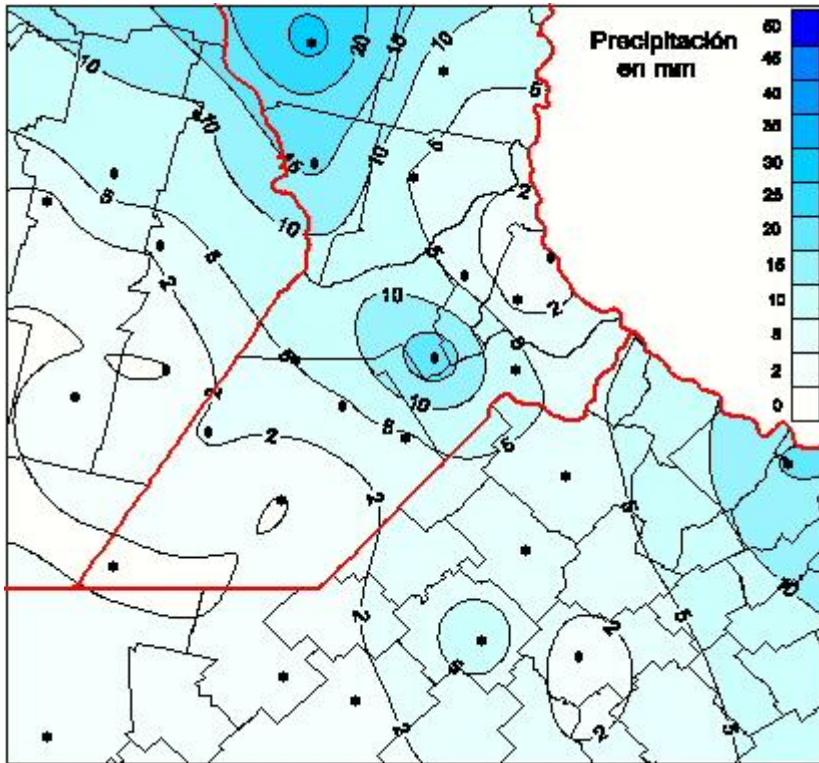

Lluvias

Mapa de precipitación acumulada en las últimas 72 horas.
(Desde las 8:00AM hasta las 8:00AM). Se actualiza a las 10:00hs.