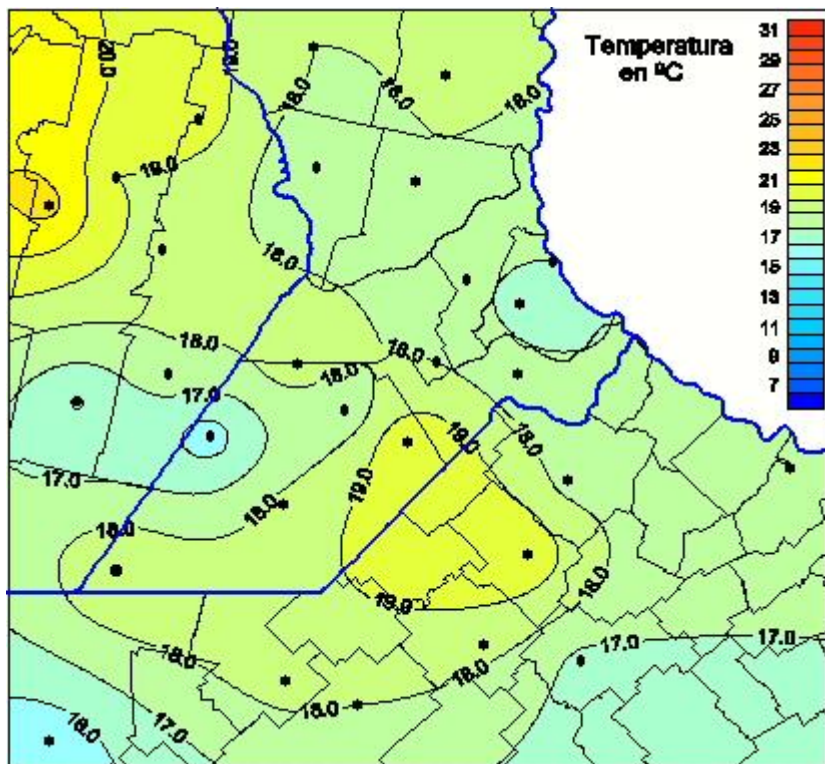

Temperaturas Medias

Mapa de temperaturas medias de las las últimas 72 horas.
(Desde las 8:00AM hasta las 8:00AM). Se actualiza a las 10:00hs.