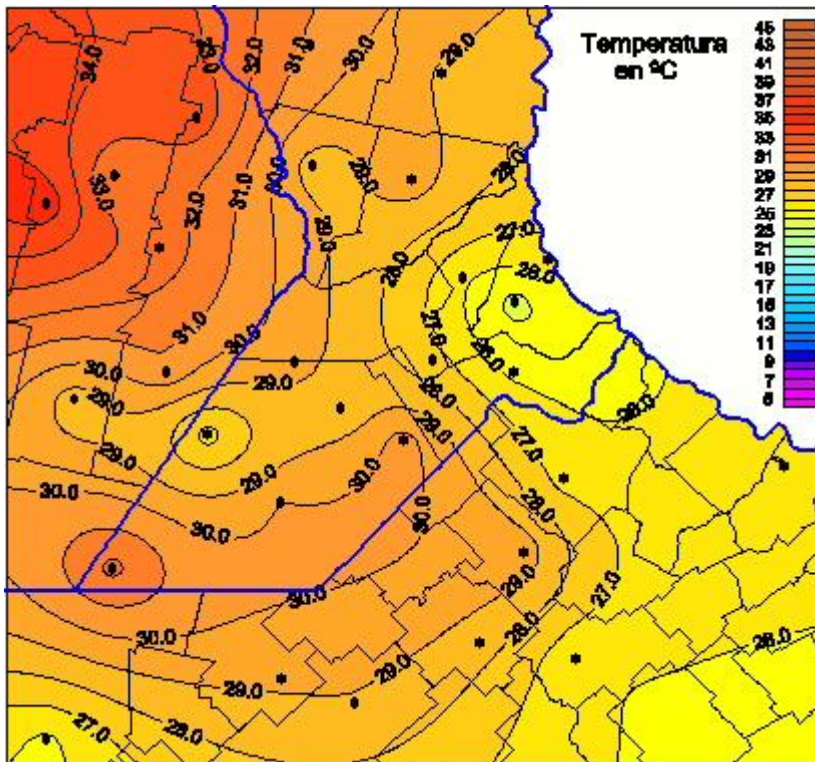

# Temperaturas Máximas

Mapa de temperaturas máximas de las las últimas 72 horas.  
(Desde las 8:00AM hasta las 8:00AM). Se actualiza a las 10:00hs.