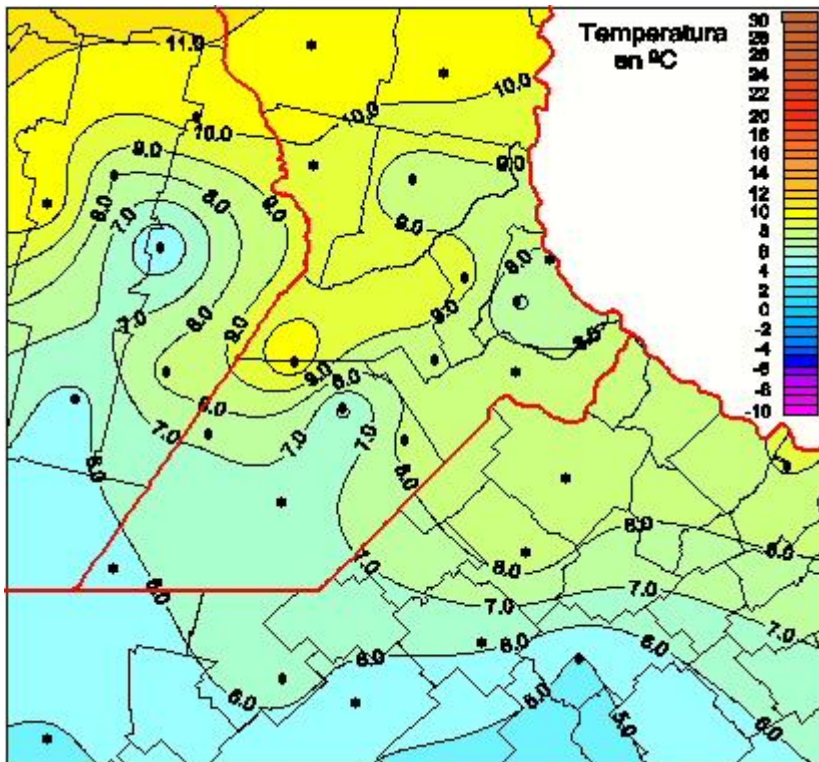

Temperaturas Mínimas

Mapa de temperaturas mínimas de las las últimas 72 horas.
(Desde las 8:00AM hasta las 8:00AM). Se actualiza a las 10:00hs.