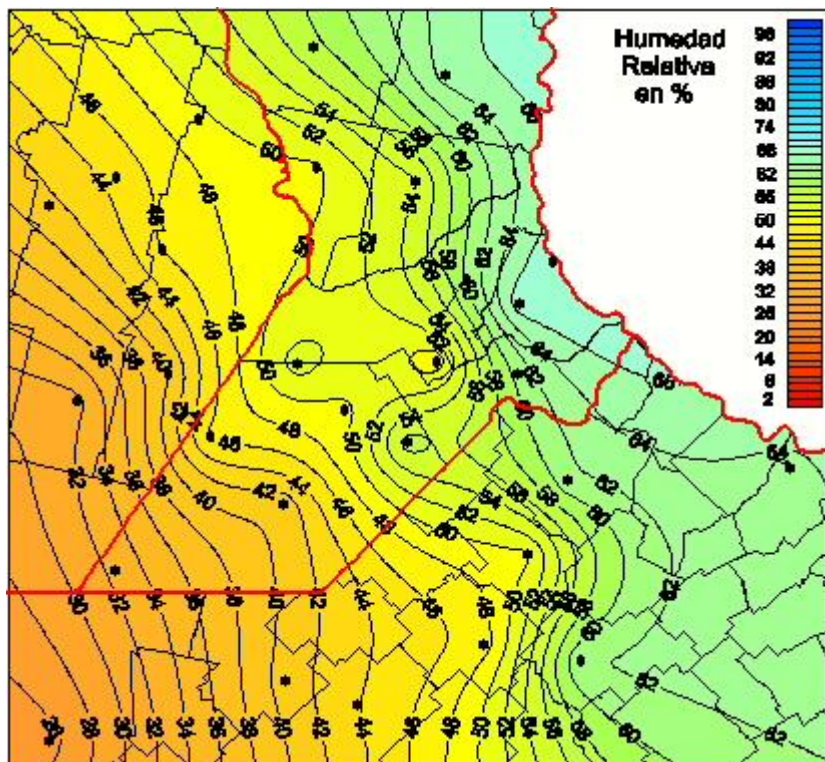

Humedad Relativa

Mapa de humedad relativa de las las últimas 72 horas.
(Desde las 8:00AM hasta las 8:00AM). Se actualiza a las 10:00hs.