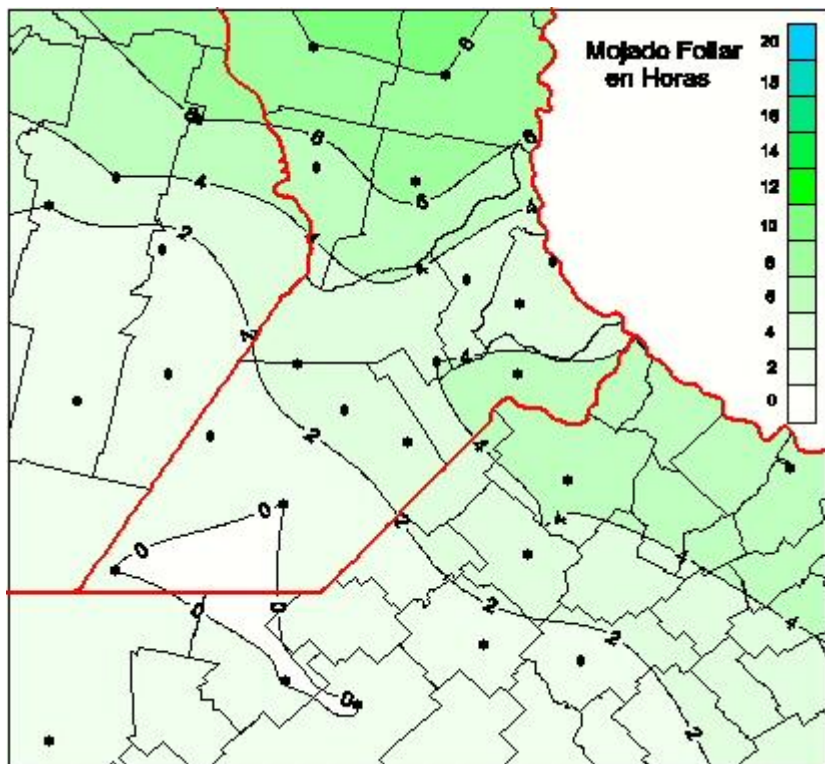

Humedad de Hoja

Mapa de humedad de hoja de las las últimas 72 horas.
(Desde las 8:00AM hasta las 8:00AM). Se actualiza a las 10:00hs.