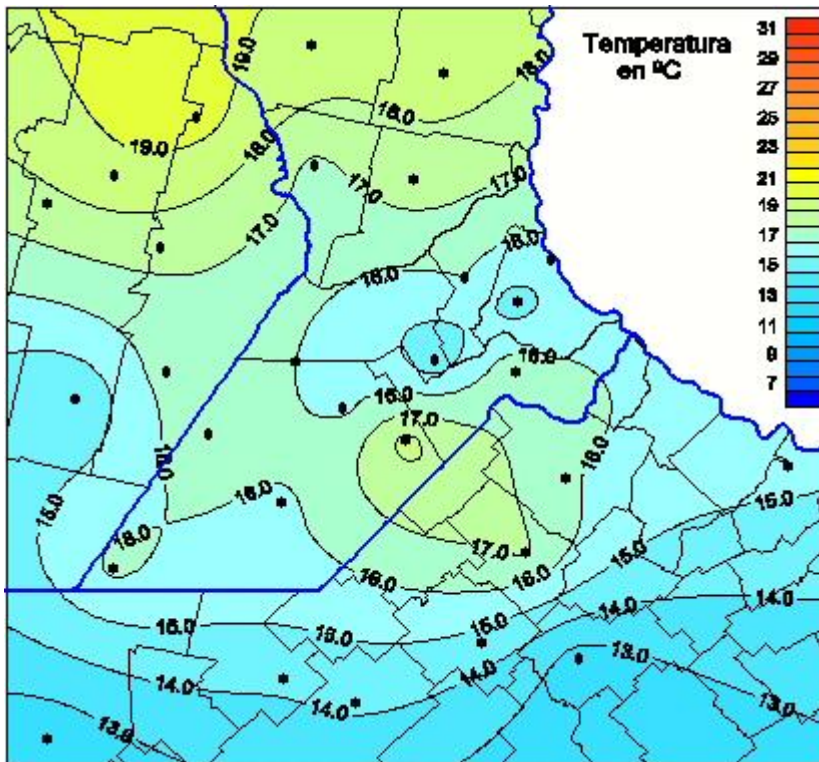

Temperaturas Medias

Mapa de temperaturas medias de las las últimas 24 horas.
(Desde las 8:00AM hasta las 8:00AM). Se actualiza a las 10:00hs.