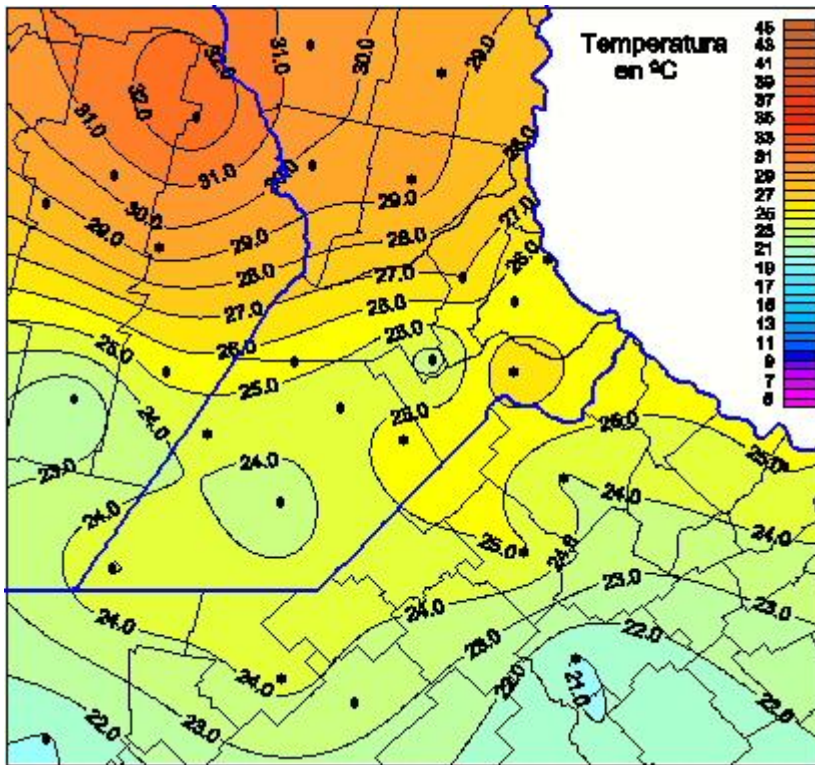

Temperaturas Máximas

Mapa de temperaturas máximas de las las últimas 24 horas.
(Desde las 8:00AM hasta las 8:00AM). Se actualiza a las 10:00hs.