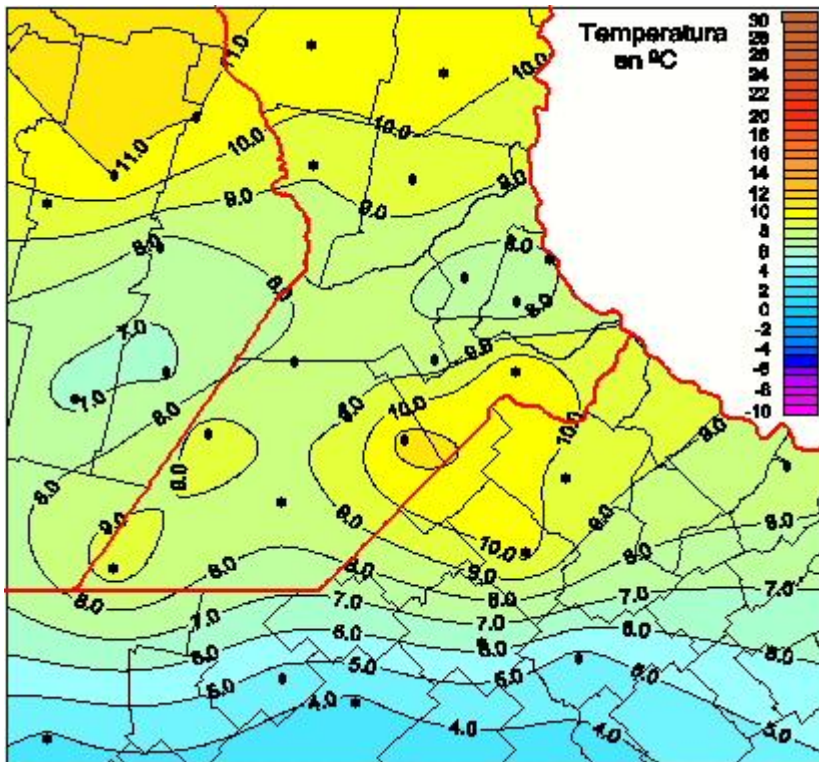

# Temperaturas Mínimas

Mapa de temperaturas mínimas de las las últimas 24 horas.  
(Desde las 8:00AM hasta las 8:00AM). Se actualiza a las 10:00hs.