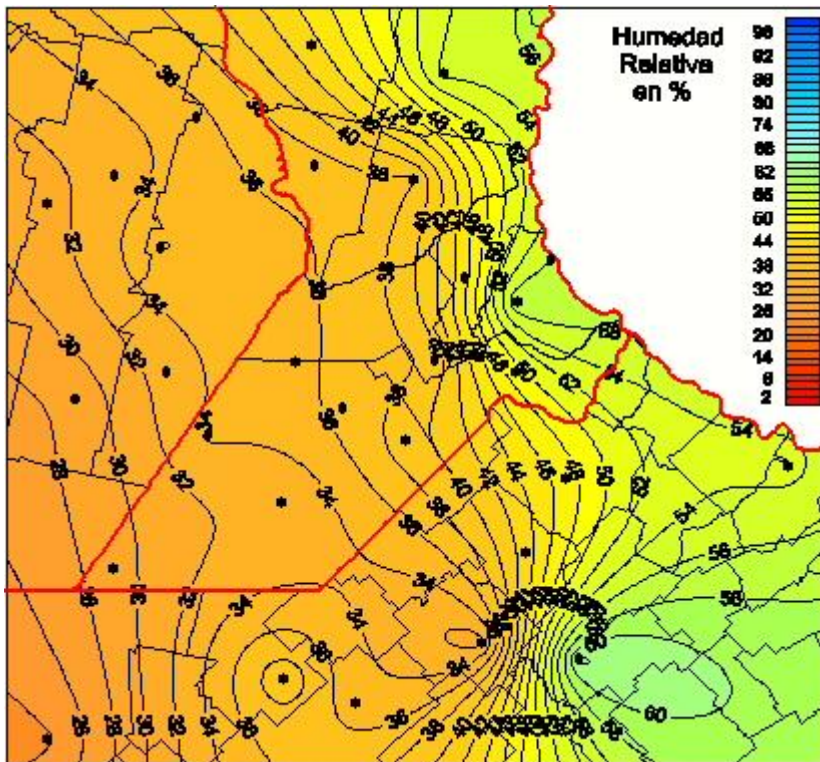

Humedad Relativa

Mapa de humedad relativa de las las últimas 24 horas.
(Desde las 8:00AM hasta las 8:00AM). Se actualiza a las 10:00hs.