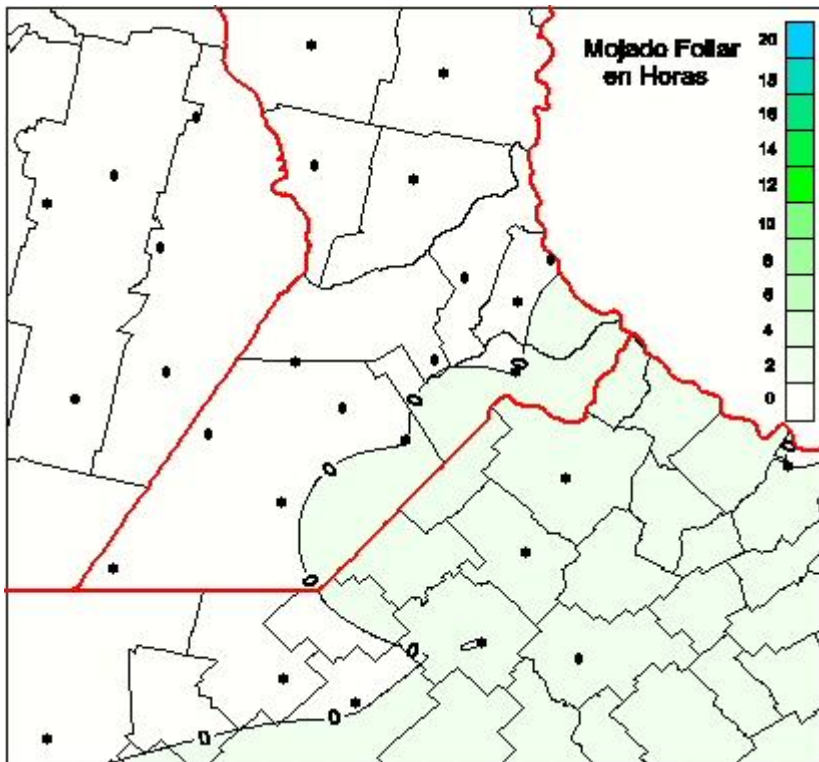

## Humedad de Hoja

Mapa de humedad de hoja de las las últimas 24 horas.  
(Desde las 8:00AM hasta las 8:00AM). Se actualiza a las 10:00hs.