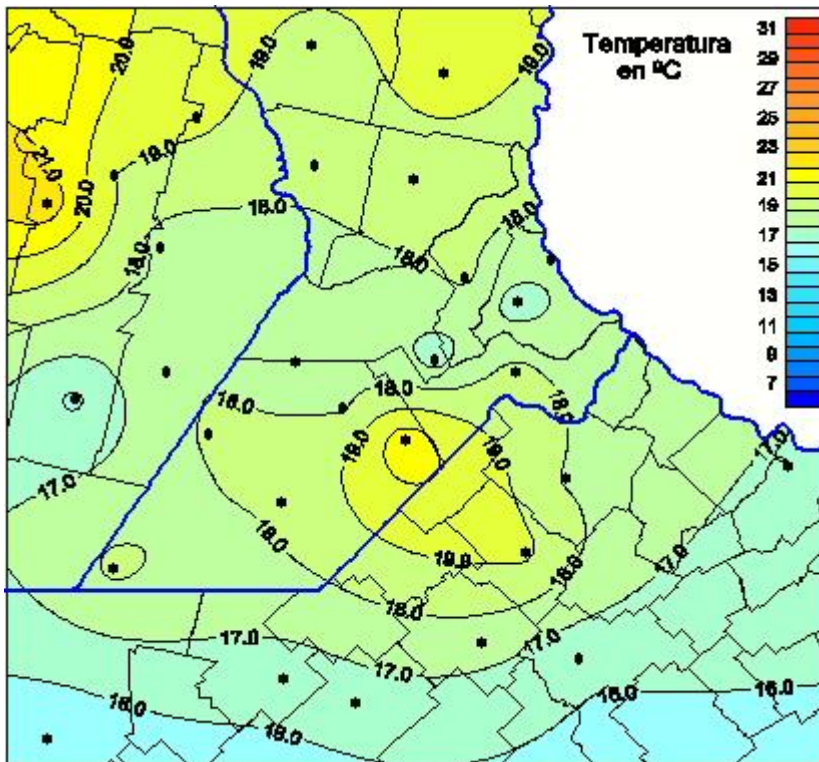

# Temperaturas Medias

Mapa de temperaturas medias de las las últimas 24 horas.  
(Desde las 8:00AM hasta las 8:00AM). Se actualiza a las 10:00hs.