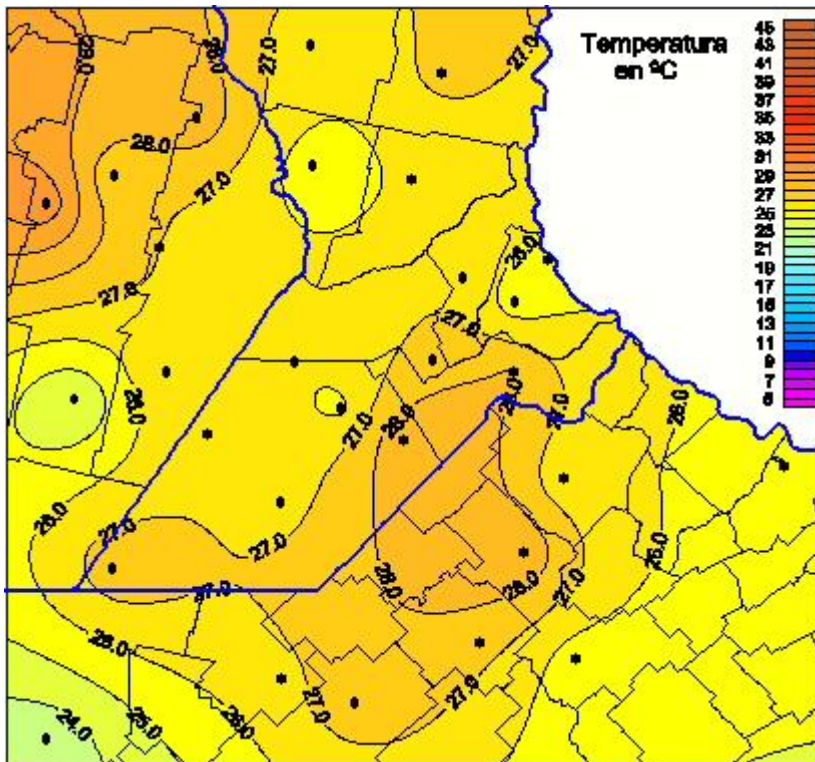

# Temperaturas Máximas

Mapa de temperaturas máximas de las las últimas 24 horas.  
(Desde las 8:00AM hasta las 8:00AM). Se actualiza a las 10:00hs.