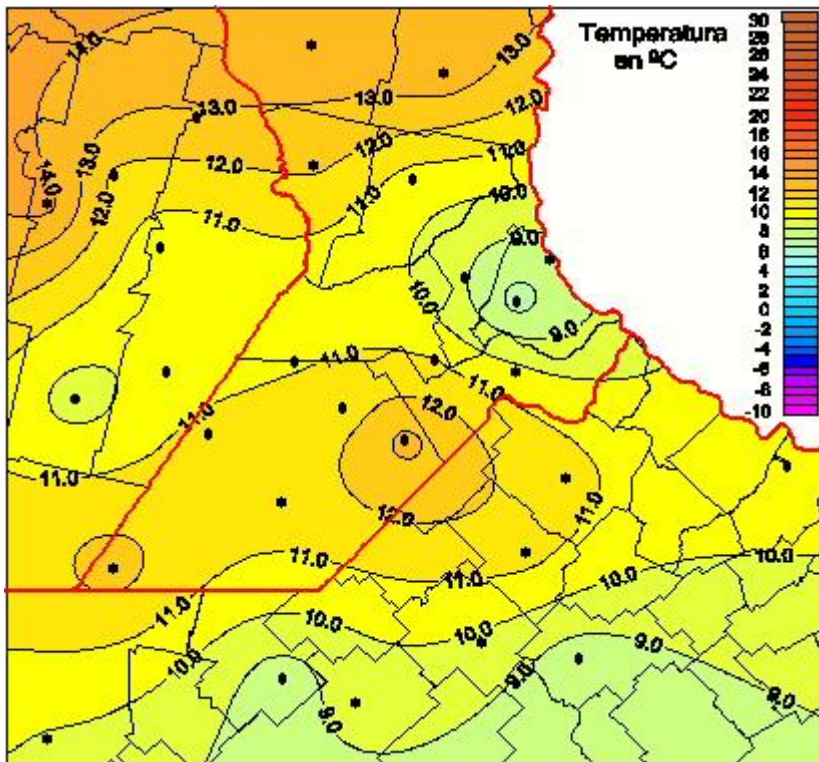

Temperaturas Mínimas

Mapa de temperaturas mínimas de las las últimas 24 horas.
(Desde las 8:00AM hasta las 8:00AM). Se actualiza a las 10:00hs.