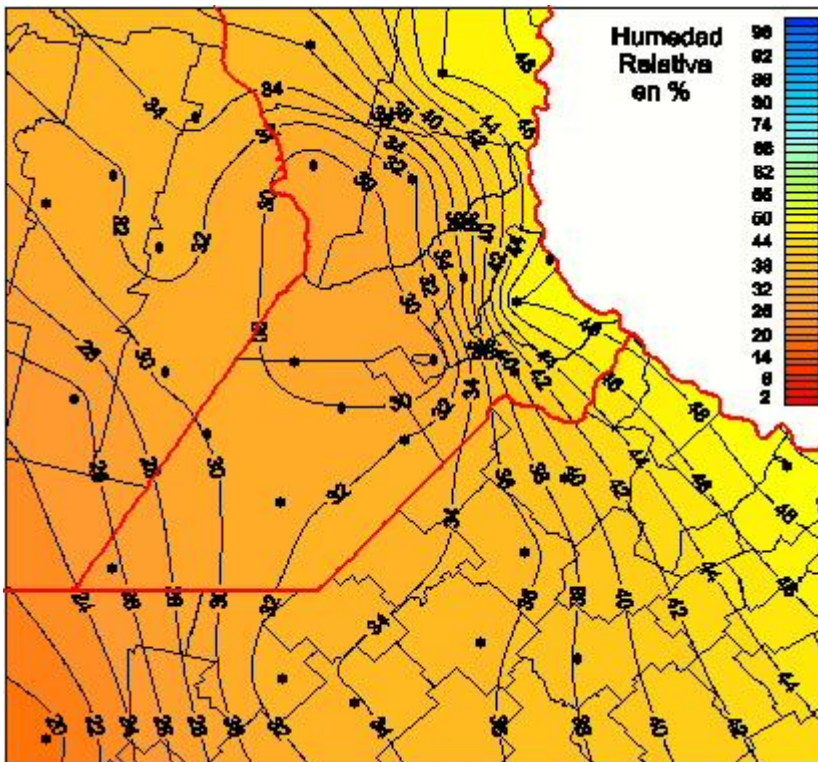

Humedad Relativa

Mapa de humedad relativa de las las últimas 24 horas.
(Desde las 8:00AM hasta las 8:00AM). Se actualiza a las 10:00hs.