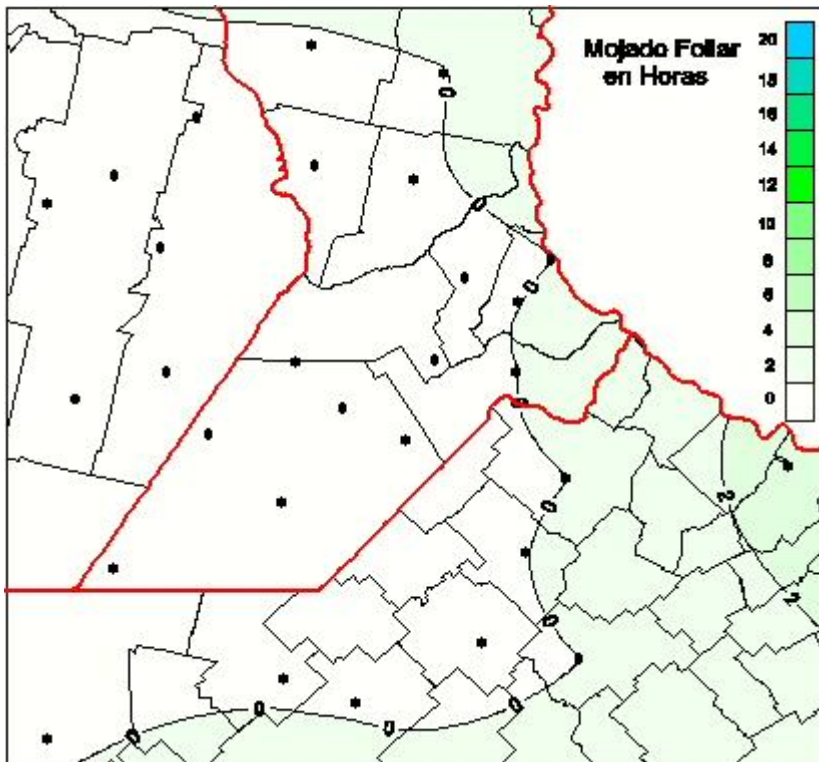

Humedad de Hoja

Mapa de humedad de hoja de las las últimas 24 horas.
(Desde las 8:00AM hasta las 8:00AM). Se actualiza a las 10:00hs.

BOLSA
DE COMERCIO
DE ROSARIO

 www.facebook.com/BCROficial

 twitter.com/bcrgrensa