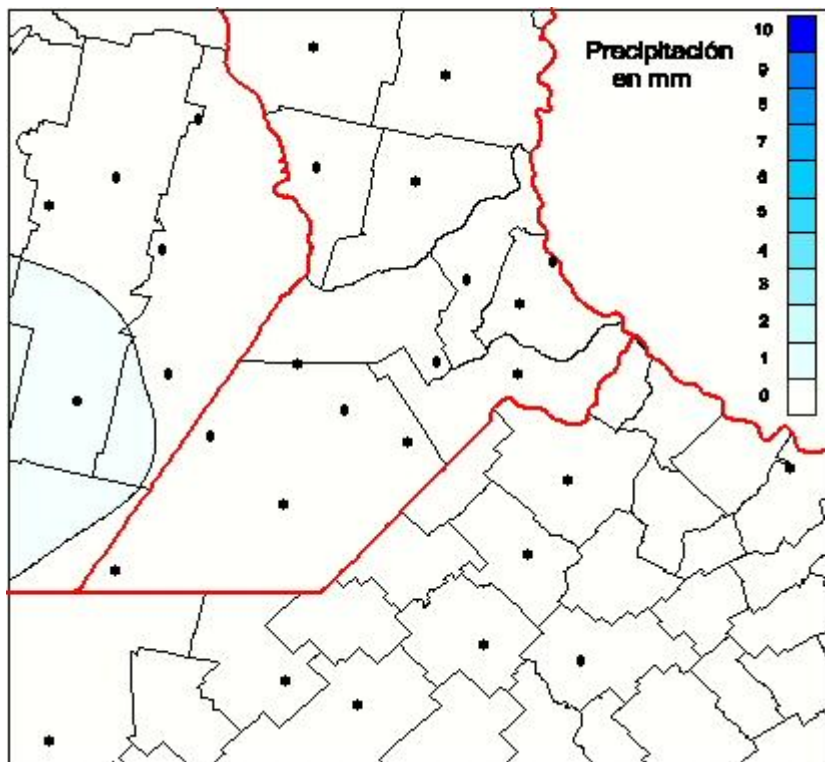

Lluvias

Mapa de precipitación acumulada en las últimas 24 horas.
(Desde las 8:00AM hasta las 8:00AM). Se actualiza a las 10:00hs.