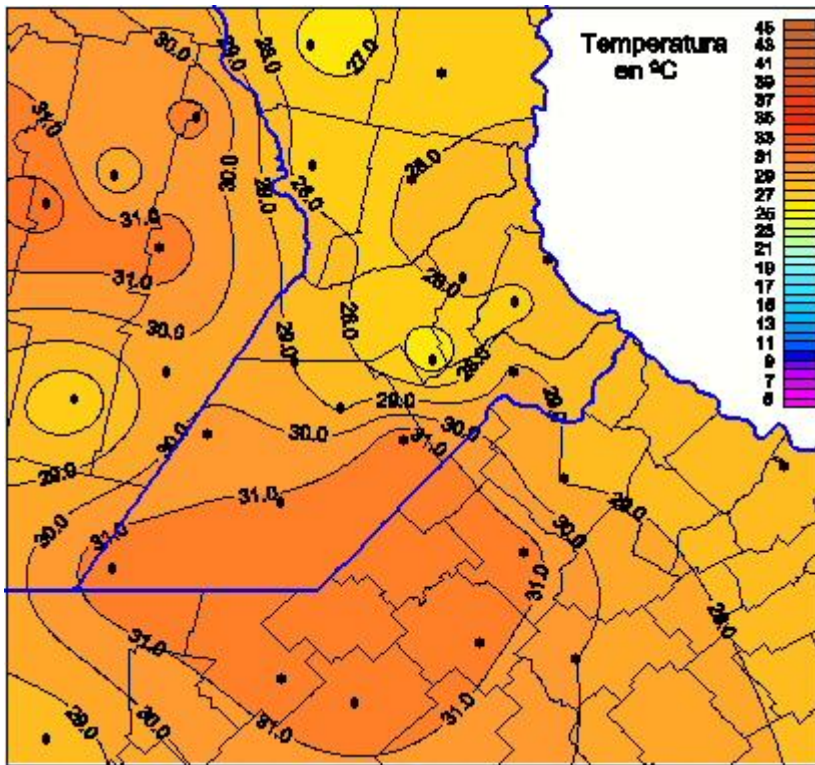

Temperaturas Máximas

Mapa de temperaturas máximas de las las últimas 24 horas.
(Desde las 8:00AM hasta las 8:00AM). Se actualiza a las 10:00hs.

BOLSA
DE COMERCIO
DE ROSARIO

 www.facebook.com/BCROficial

 twitter.com/bcrprensa