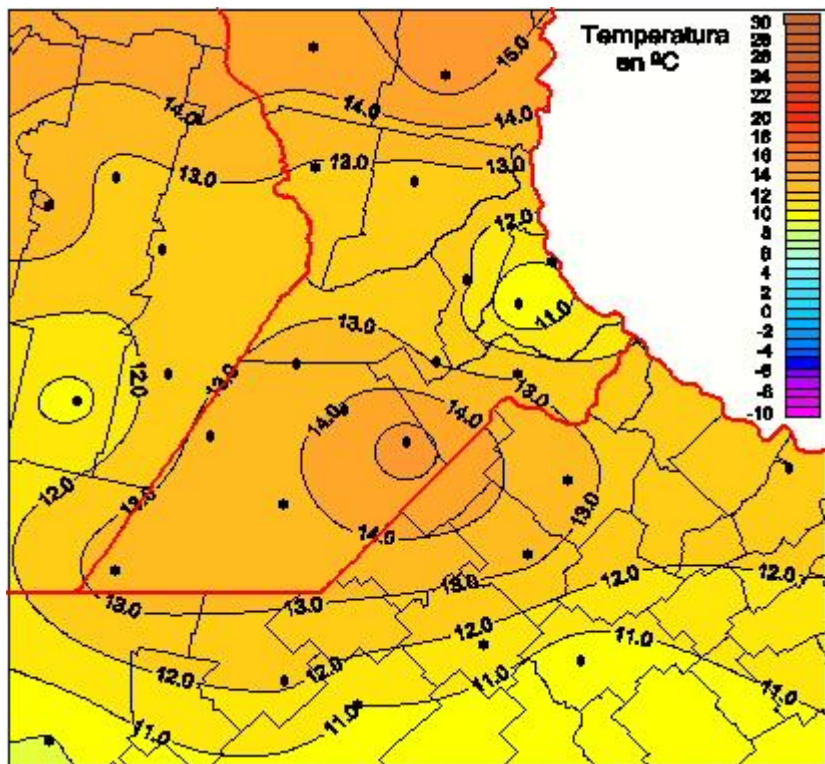

## Temperaturas Mínimas

Mapa de temperaturas mínimas de las las últimas 24 horas.  
(Desde las 8:00AM hasta las 8:00AM). Se actualiza a las 10:00hs.