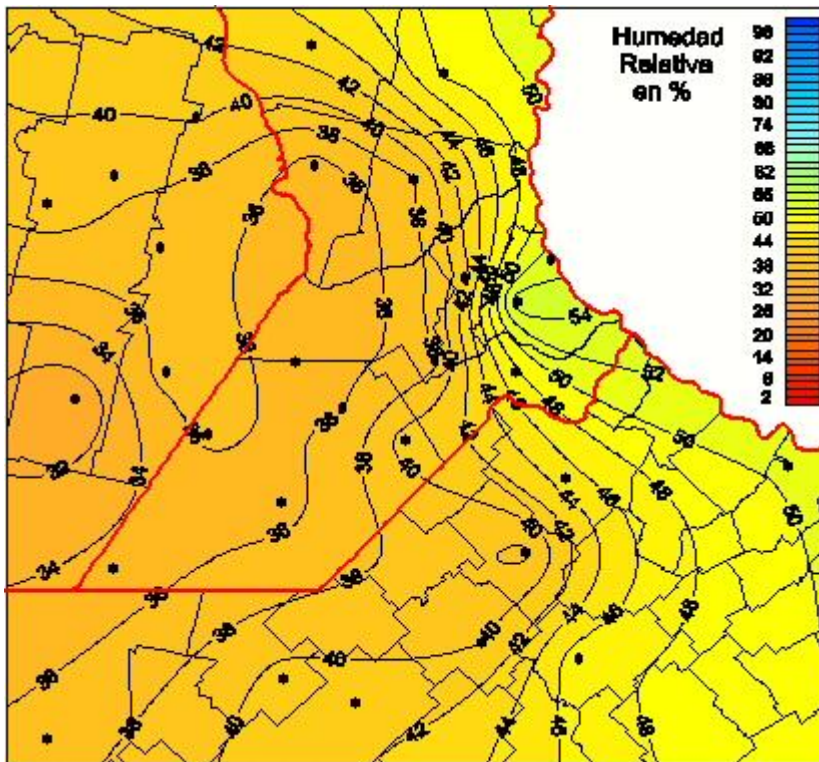

Humedad Relativa

Mapa de humedad relativa de las las últimas 24 horas.
(Desde las 8:00AM hasta las 8:00AM). Se actualiza a las 10:00hs.