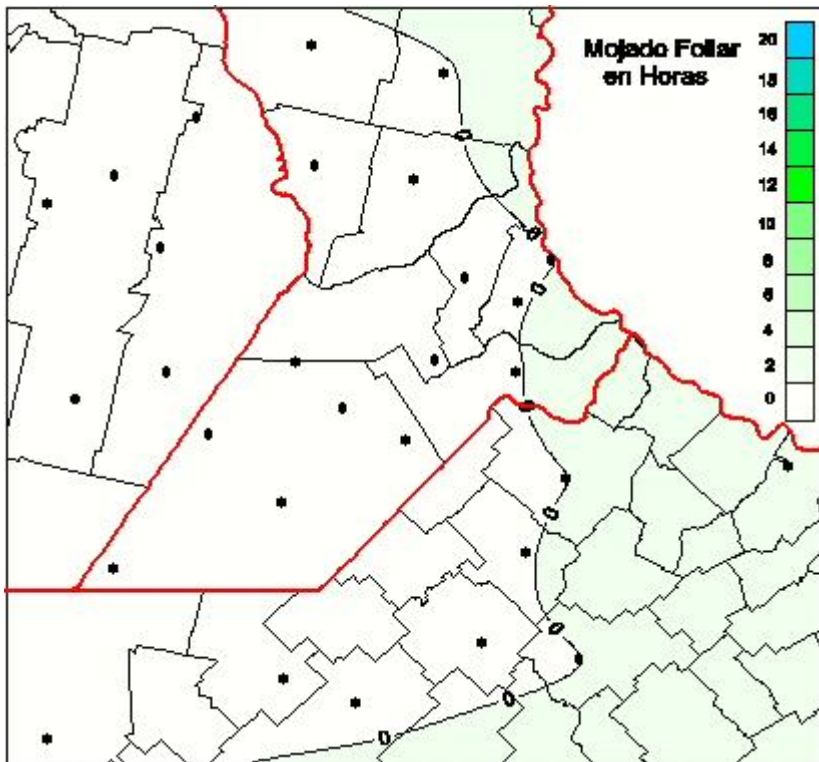

Humedad de Hoja

Mapa de humedad de hoja de las las últimas 24 horas.
(Desde las 8:00AM hasta las 8:00AM). Se actualiza a las 10:00hs.