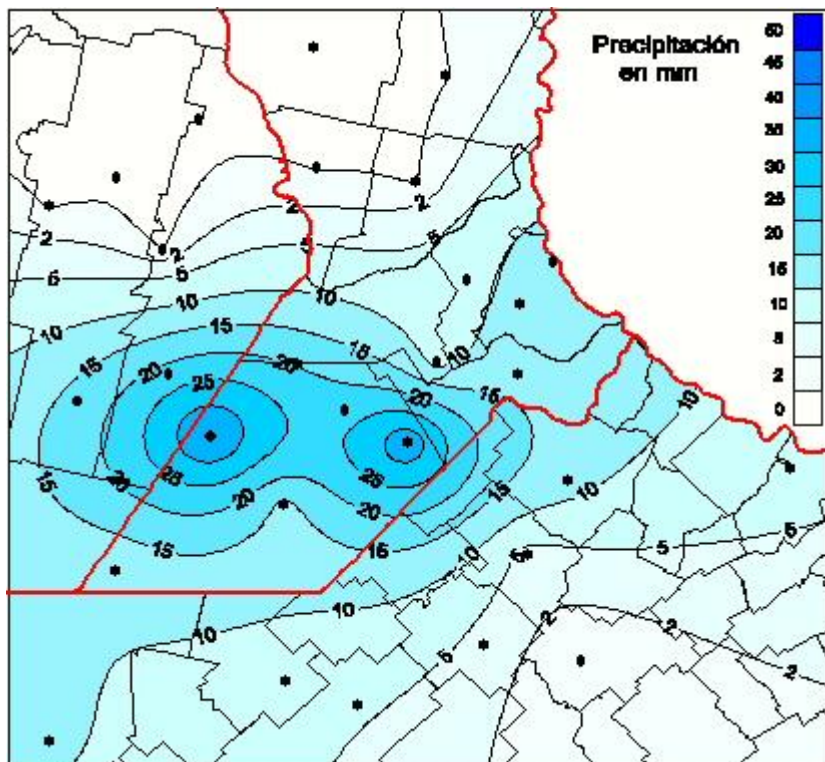

Lluvias

Mapa de precipitación acumulada en las últimas 24 horas.
(Desde las 8:00AM hasta las 8:00AM). Se actualiza a las 10:00hs.