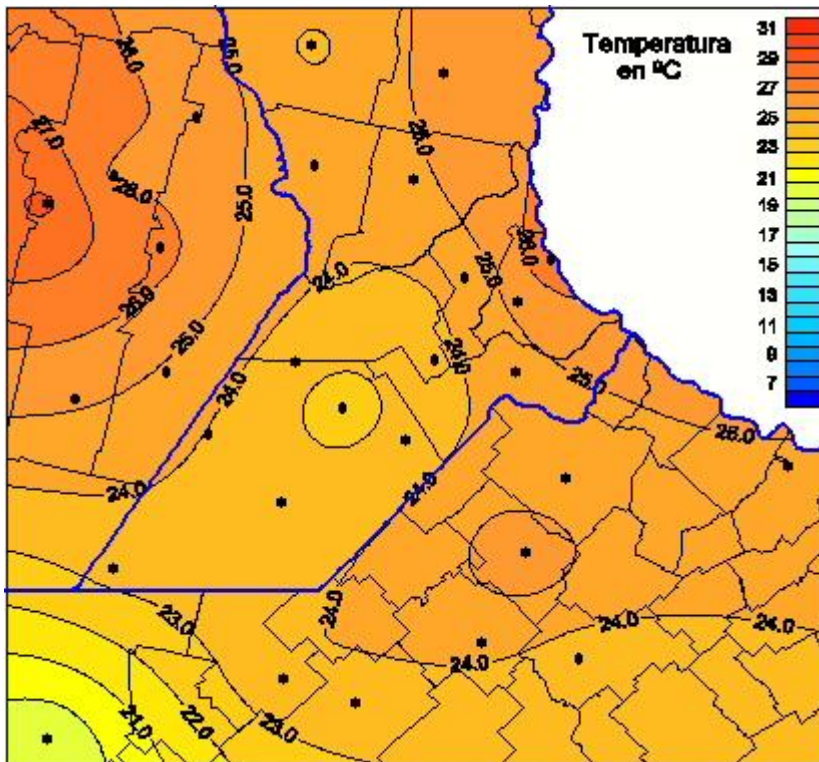

Temperaturas Medias

Mapa de temperaturas medias de las las últimas 24 horas.
(Desde las 8:00AM hasta las 8:00AM). Se actualiza a las 10:00hs.