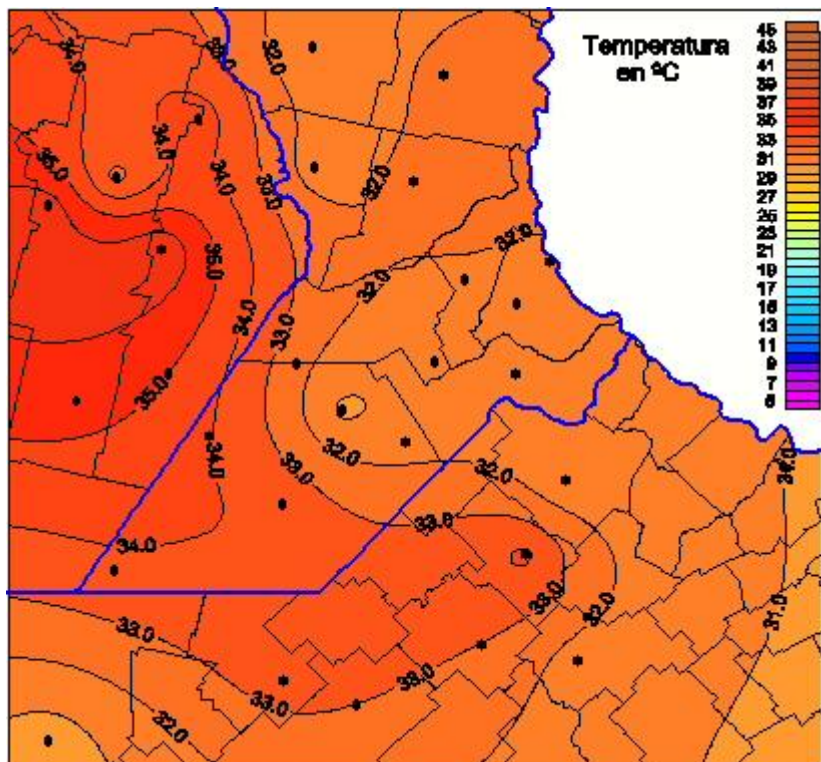

Temperaturas Máximas

Mapa de temperaturas máximas de las las últimas 24 horas.
(Desde las 8:00AM hasta las 8:00AM). Se actualiza a las 10:00hs.