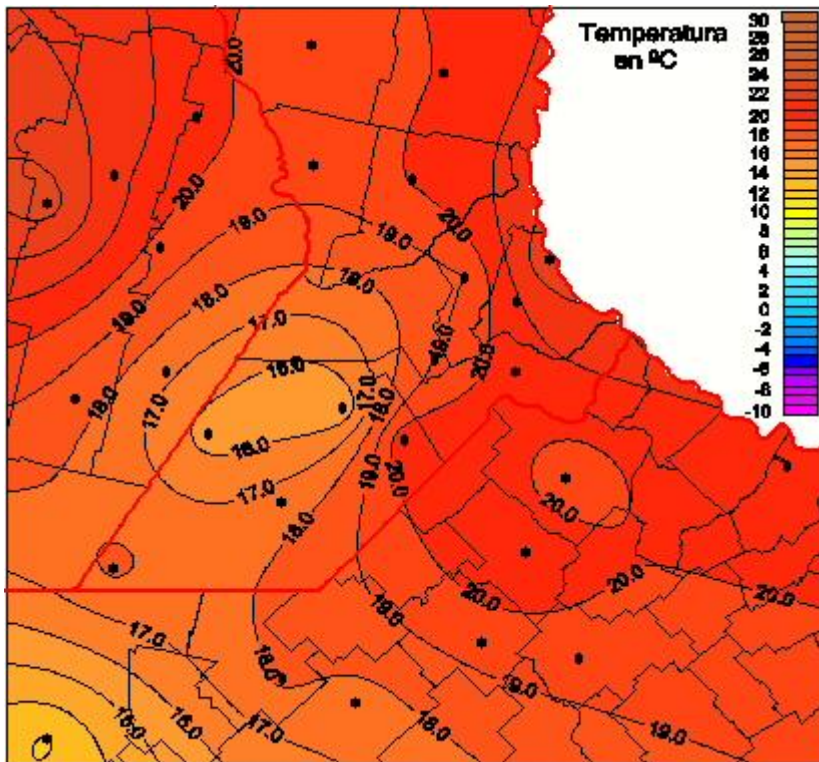

Temperaturas Mínimas

Mapa de temperaturas mínimas de las las últimas 24 horas.
(Desde las 8:00AM hasta las 8:00AM). Se actualiza a las 10:00hs.