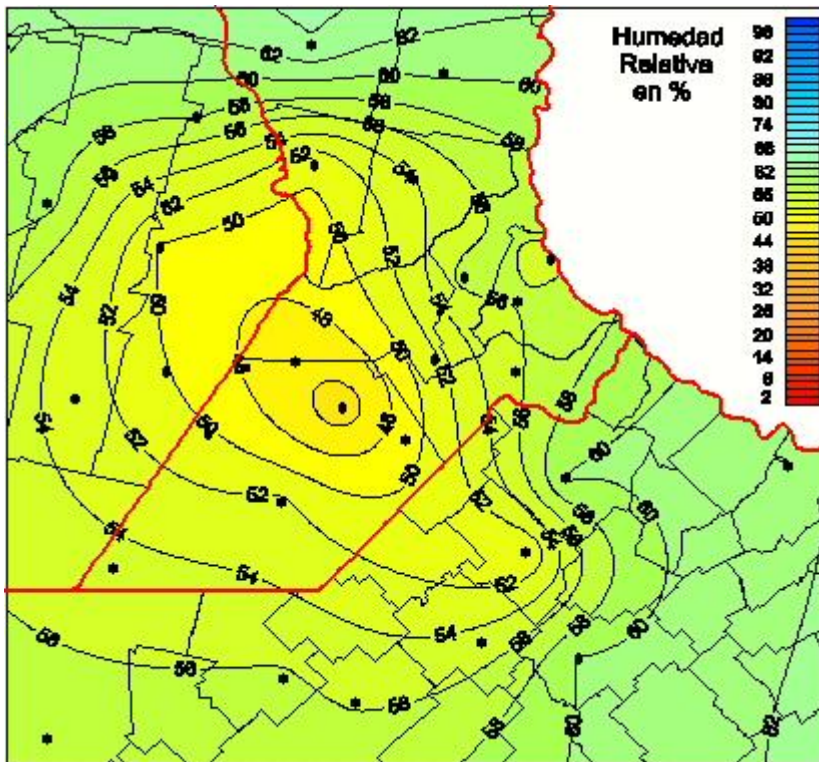

# Humedad Relativa

Mapa de humedad relativa de las las últimas 24 horas.  
(Desde las 8:00AM hasta las 8:00AM). Se actualiza a las 10:00hs.