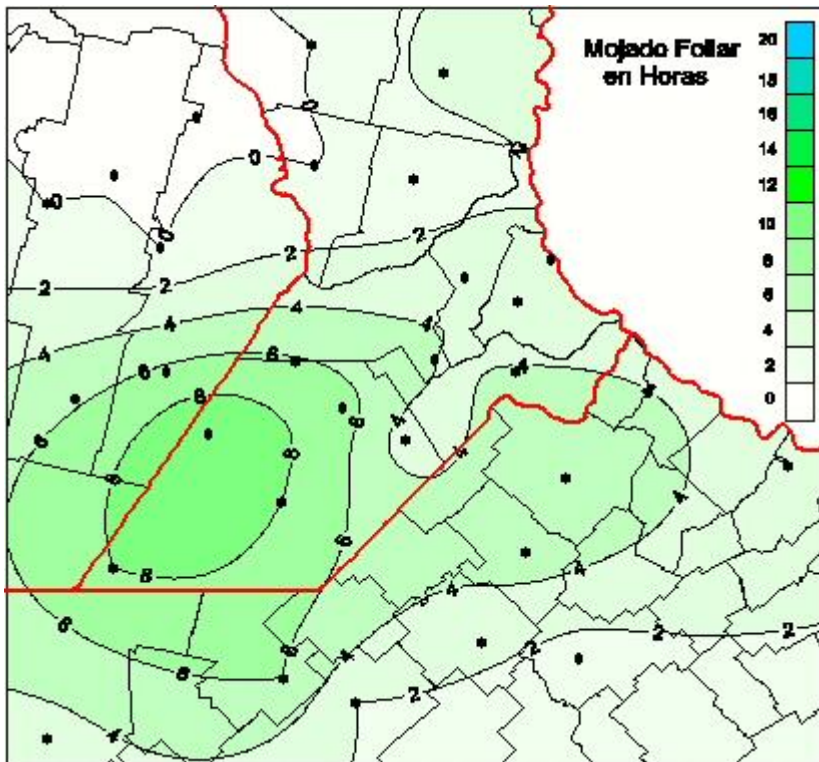

Humedad de Hoja

Mapa de humedad de hoja de las las últimas 24 horas.
(Desde las 8:00AM hasta las 8:00AM). Se actualiza a las 10:00hs.