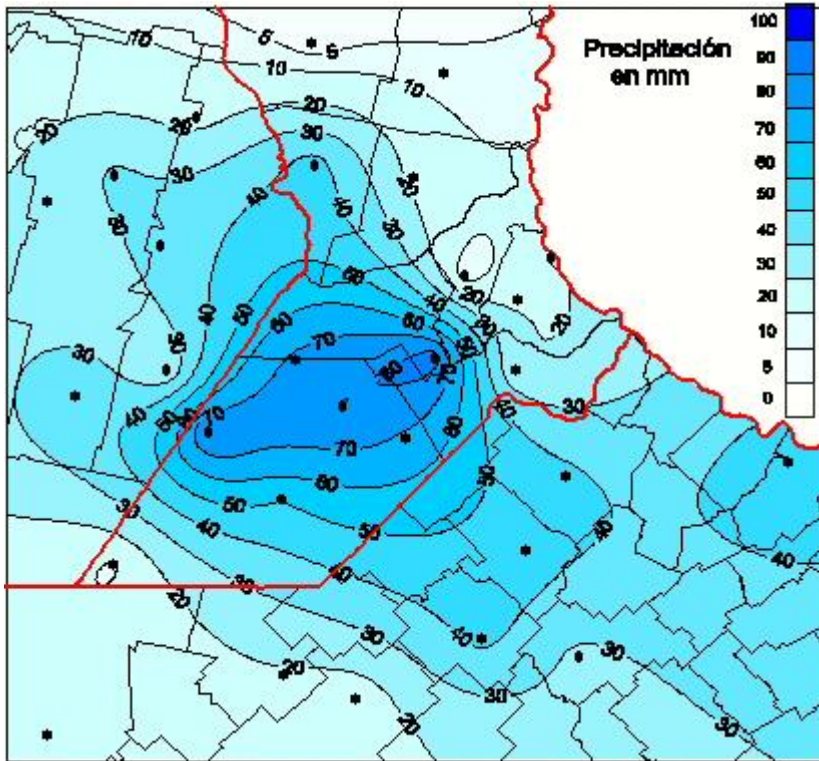

Lluvias

Mapa de precipitación acumulada en las últimas 72 horas.
(Desde las 8:00AM hasta las 8:00AM). Se actualiza a las 10:00hs.