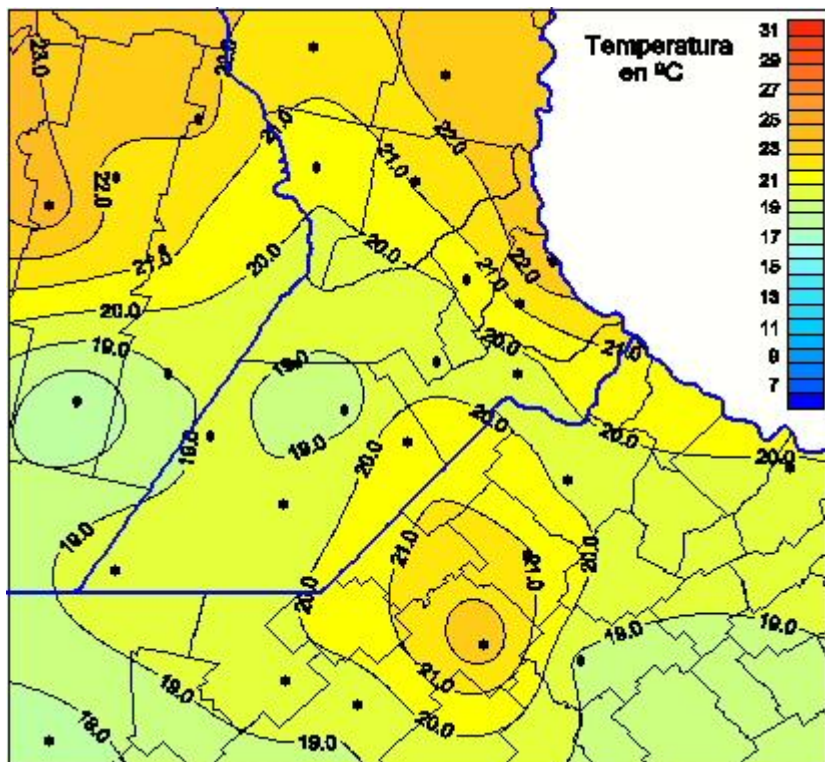

Temperaturas Medias

Mapa de temperaturas medias de las las últimas 72 horas.
(Desde las 8:00AM hasta las 8:00AM). Se actualiza a las 10:00hs.